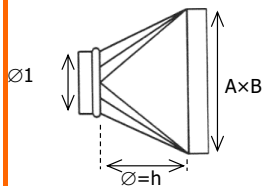

Transformação Retangular					
$\varnothing 1$ (mm)	A	B	Spiro	Inox	
100 a 125	100 a 200	100 a 200	15,91 €	19,09 €	
		201 a 400	25,81 €	30,97 €	
		401 a 600	30,85 €	37,02 €	
		200 a 400	30,21 €	36,26 €	
		401 a 600	33,90 €	40,68 €	
	201 a 400	601 a 800	38,23 €	45,87 €	
		100 a 200	31,03 €	37,23 €	
		201 a 400	32,57 €	39,08 €	
		401 a 600	36,90 €	44,27 €	
		200 a 400	35,52 €	42,63 €	
126 a 200	100 a 200	401 a 600	41,22 €	49,47 €	
		601 a 800	44,42 €	53,30 €	
		100 a 200	44,81 €	53,78 €	
	201 a 400	201 a 400	48,02 €	57,63 €	
		401 a 600	49,70 €	59,64 €	
		200 a 400	45,80 €	54,96 €	
201 a 300	100 a 200	401 a 600	48,91 €	58,70 €	
		601 a 800	58,51 €	70,21 €	
	201 a 400	100 a 200	52,18 €	62,61 €	
		201 a 400	55,17 €	66,20 €	
		401 a 600	60,95 €	73,14 €	
301 a 400	200 a 400	200 a 400	58,12 €	69,75 €	
		401 a 600	68,39 €	82,06 €	
	401 a 600	601 a 800	79,70 €	95,64 €	
		400 a 600	94,29 €	113,15 €	
401 a 600	200 a 400	601 a 800	98,92 €	118,70 €	
		801 a 1000	107,11 €	128,53 €	
	401 a 600	600 a 800	104,22 €	125,06 €	
		801 a 1000	107,44 €	128,93 €	
		1001 a 1250	112,02 €	134,42 €	
601 a 800	400 a 600	400 a 600	120,50 €	144,59 €	
		601 a 800	125,54 €	150,65 €	
		801 a 1000	130,60 €	156,72 €	
	601 a 800	800 a 1000	136,76 €	164,11 €	
		1001 a 1250	141,09 €	169,30 €	
		1251 a 1400	146,56 €	175,87 €	
801 a 1000	600 a 800	600 a 800	139,66 €	167,59 €	
		801 a 1000	144,07 €	172,88 €	
		1001 a 1250	150,79 €	180,95 €	
	801 a 1000	800 a 1000	140,79 €	168,95 €	
		1001 a 1250	149,11 €	178,93 €	
		1251 a 1400	156,33 €	187,59 €	
1001 a 1250	200 a 400	800 a 1000	166,88 €	200,26 €	
		1001 a 1250	172,20 €	206,65 €	
	401 a 600	1251 a 1400	181,19 €	217,43 €	
		1000 a 1250	185,98 €	223,18 €	
		1251 a 1400	200,82 €	240,99 €	
1401 a 1500	205,37 €	246,45 €