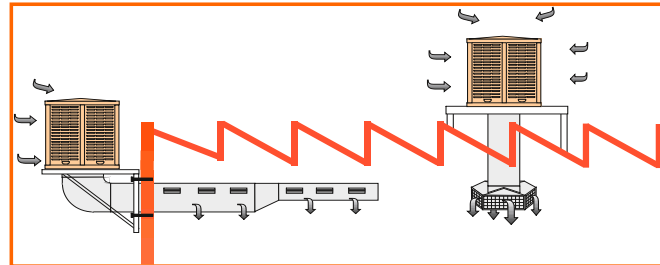

CONDICIONADORES DE AR

Modelo EV

Montagem Vertical Inferior

- Montagem vertical inferior
- Ventilador centrífugo de dupla aspiração
- Motor trifásico 1500 rpm.
- Bomba monofásica
- Pintura epóxi cor Bege RAL 1015
- Filtro de Madeira Tratada