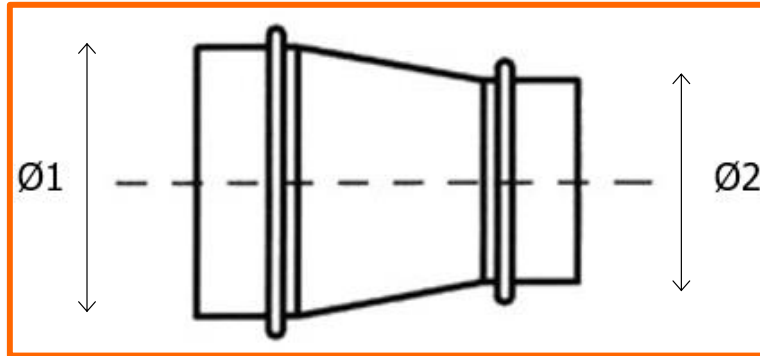

ACESSÓRIOS SPIRO INOX

Redução Spiro Inox (mm)													
Ø1 \ Ø2	80	100	125	150	175	180	200	250	300	350	400	450	
100	9,50 €												
125	11,15 €	11,22 €											
150	14,06 €	14,08 €	13,78 €										
175	17,37 €	16,90 €	16,52 €	16,16 €									
180	17,37 €	16,90 €	16,52 €	16,16 €	18,48 €								
200	20,91 €	19,91 €	19,63 €	19,12 €	18,48 €	18,48 €							
250		26,50 €	25,79 €	25,15 €	24,53 €	24,53 €	24,13 €						
300			31,62 €	30,70 €	29,80 €	29,80 €	28,93 €	28,09 €					
350			38,85 €	37,22 €	36,61 €	36,61 €	35,55 €	34,52 €	33,51 €				
400				48,21 €	46,36 €	46,36 €	45,01 €	43,69 €	42,42 €	41,18 €			
450					60,44 €	60,44 €	58,68 €	56,97 €	55,31 €	53,70 €	52,14 €		
500							74,27 €	72,11 €	70,05 €	67,97 €	65,99 €	64,06 €