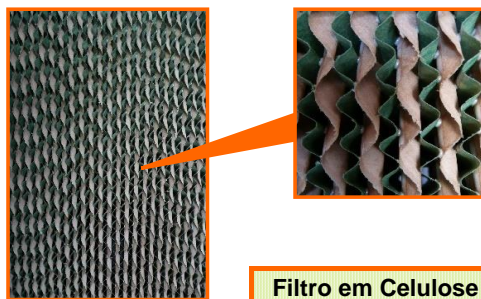

NOTA: Os valores destacados a cor diferente, correspondem a máquinas com medidas standard.

CONDICIONADORES DE AR COM FILTRO DE CELULOSE

Modelo EVC

Montagem Vertical Inferior

- Montagem vertical Inferior
- Ventilador centrífugo de dupla aspiração
- Motor trifásico 1500 r.p.m.
- Bomba monofásica
- Pintura epóxi cor Bege RAL 1015
- Filtro em Celulose

Filtro em Celulose

Modelos								
CV	EVC 410/15	EVC 810/18	EVC 812/18	EVC 815/22	EVC 815/25	EVC 819/25	EVC 1019/30	EVC 1219/30
1,00	2.201,41 €	3.387,74 €	3.821,68 €					
1,50	2.256,97 €	3.446,30 €	3.880,23 €					
2,00	2.277,99 €	3.465,82 €	3.898,25 €					
3,00		3.530,38 €	3.962,56 €	4.396,75 €	4.524,38 €			
4,00				4.474,83 €	4.602,46 €	4.887,74 €		
5,50				4.570,92 €	4.698,55 €	4.982,33 €	6.956,88 €	7.395,39 €
7,50					4.871,22 €	5.155,01 €	7.131,05 €	7.569,56 €
10,0					5.103,96 €	5.384,74 €	7.362,28 €	7.800,79 €
15,0							7.817,24 €	8.257,25 €