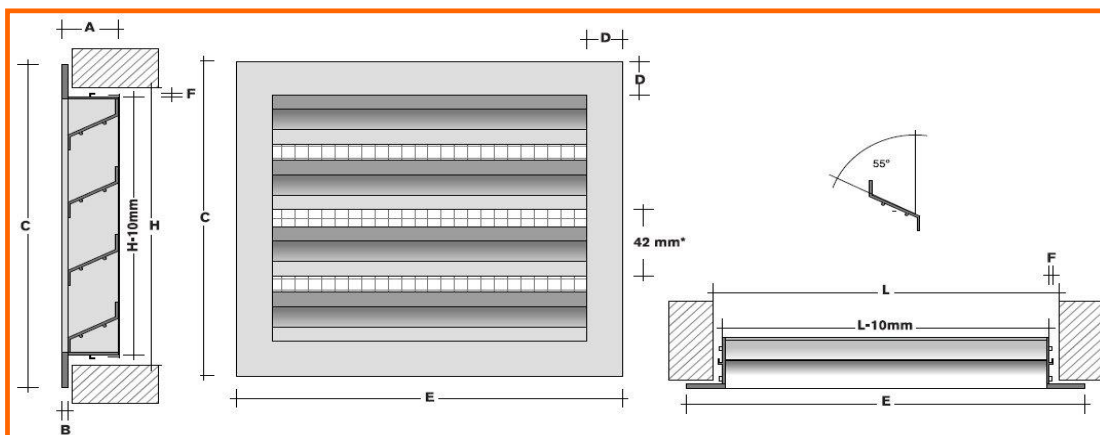

GRELHAS

GAE - Greiha de Ar Exterior - Dimensões

	A	B	C	D	E	F
GAE 17	42mm	4mm	H+20mm	17mm	L+20mm	4,5mm
GAE 27	48mm	4,5mm	H+40mm	28mm	L+40mm	3mm

Artigos disponíveis apenas por encomenda.

Lacagem não incluída no PVP

GAE - Greiha de Ar Exterior

H/L	250	375	500	625	750	875	1000	1250	1500	1750	2000
215	37,55 €	38,01 €	56,63 €	60,31 €	71,95 €	75,86 €	83,77 €	102,17 €	107,30 €	130,13 €	156,98 €
300	42,97 €	45,85 €	63,79 €	67,48 €	80,46 €	90,94 €	100,74 €	122,01 €	134,29 €	157,97 €	168,82 €
380	48,32 €	55,49 €	74,04 €	80,90 €	89,13 €	105,86 €	118,08 €	141,90 €	161,44 €	184,66 €	203,14 €
460	53,90 €	64,78 €	81,81 €	87,92 €	97,80 €	113,26 €	144,17 €	160,60 €	187,67 €	210,28 €	237,44 €
540	61,61 €	76,39 €	91,38 €	103,24 €	116,42 €	138,59 €	150,28 €	180,97 €	213,61 €	237,67 €	274,31 €
620	69,53 €	88,22 €	104,43 €	119,07 €	135,19 €	156,15 €	166,33 €	200,94 €	236,45 €	264,74 €	312,69 €
700	76,99 €	96,90 €	114,46 €	131,72 €	151,40 €	171,92 €	182,17 €	220,93 €	259,31 €	292,17 €	348,43 €
785	85,88 €	107,37 €	126,15 €	145,15 €	168,82 €	188,73 €	201,02 €	241,51 €	282,23 €	309,76 €	386,35 €
865	94,56 €	117,77 €	137,61 €	158,49 €	186,08 €	205,40 €	219,57 €	261,79 €	305,23 €	350,92 €	423,17 €
950	103,31 €	127,66 €	149,60 €	171,92 €	203,74 €	222,29 €	243,10 €	285,47 €	330,55 €	376,79 €	460,19 €
1030	112,35 €	137,53 €	161,50 €	185,48 €	221,24 €	239,03 €	261,64 €	308,09 €	354,83 €	405,89 €	496,22 €
1110	121,10 €	147,55 €	172,89 €	198,60 €	236,98 €	256,06 €	280,34 €	331,54 €	383,20 €	435,68 €	533,39 €
1190	128,93 €	155,32 €	182,01 €	210,36 €	251,39 €	271,30 €	300,56 €	355,44 €	409,59 €	465,83 €	573,14 €
1270	141,01 €	168,90 €	197,10 €	227,71 €	271,07 €	291,51 €	321,67 €	380,40 €	438,09 €	499,31 €	605,40 €
1355	148,01 €	178,76 €	208,11 €	240,84 €	286,67 €	308,54 €	343,22 €	405,27 €	472,92 €	532,49 €	639,34 €
1435	155,18 €	187,75 €	218,51 €	252,53 €	301,60 €	325,13 €	364,34 €	430,24 €	495,55 €	565,37 €	672,66 €
1540	164,98 €	200,34 €	232,54 €	263,00 €	320,31 €	345,35 €	387,10 €	456,63 €	525,40 €	599,97 €	709,00 €
1600	174,71 €	211,35 €	245,13 €	271,90 €	337,35 €	363,89 €	409,74 €	483,25 €	556,38 €	634,66 €	742,56 €
1680	188,96 €	226,13 €	261,56 €	285,33 €	358,46 €	386,05 €	428,13 €	507,23 €	580,51 €	665,42 €	774,61 €
1760	206,75 €	244,84 €	281,85 €	301,83 €	385,62 €	412,22 €	450,76 €	533,46 €	609,77 €	700,02 €	809,28 €
1840	223,63 €	264,21 €	302,59 €	318,79 €	413,50 €	438,92 €	473,15 €	560,39 €	640,77 €	736,45 €	842,31 €
1920	242,79 €	285,92 €	324,91 €	337,64 €	442,98 €	467,48 €	492,39 €	583,08 €	664,52 €	766,23 €	852,79 €
2000	251,46 €	295,96 €	336,44 €	345,79 €	461,83 €	483,55 €	514,40 €	608,87 €	693,10 €	800,39 €	908,82 €