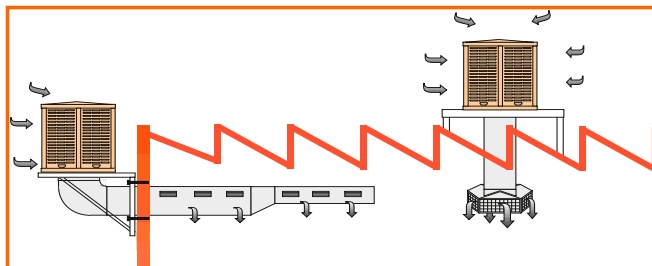

NOTA: Os valores destacados a cor diferente, correspondem a máquinas com medidas standard.

CONDICIONADORES DE AR COM FILTRO DE CELULOSE

Modelo EVC

Montagem Vertical Inferior

- Montagem vertical Inferior
- Ventilador centrífugo de dupla aspiração
- Motor trifásico 1500 r.p.m.
- Bomba monofásica
- Pintura epóxi cor Bege RAL 1015
- Filtro em Celulose