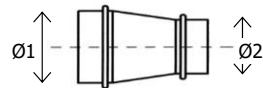

REDUÇÃO SPIRO GALVANIZADO

Redução Concêntrica Spiro Galvanizado (mm)													
Ø1 \ Ø2	80	100	125	150	180	200	250	300	350	400	450	500	550
100	4,61 €												
125	5,07 €	5,01 €											
150	5,42 €	5,31 €	5,24 €										
180	6,23 €	5,89 €	5,76 €	5,65 €									
200	7,22 €	6,92 €	6,80 €	6,64 €	6,53 €								
250	8,52 €	8,20 €	7,96 €	7,77 €	7,61 €	7,51 €							
300	12,14 €	11,82 €	11,49 €	11,30 €	10,95 €	10,74 €	10,28 €						
350		18,50 €	17,94 €	17,44 €	16,75 €	16,29 €	15,94 €	15,74 €					
400				21,23 €	20,77 €	20,30 €	19,83 €	19,27 €	18,68 €				
450					24,67 €	24,51 €	24,00 €	23,41 €	22,61 €	22,14 €			
500						25,94 €	25,14 €	24,56 €	23,79 €	23,30 €	22,50 €		
550						29,65 €	27,28 €	26,76 €	26,07 €	25,66 €	24,98 €	24,26 €	
600						33,93 €	31,66 €	31,14 €	30,39 €	29,94 €	28,84 €	28,18 €	27,52 €