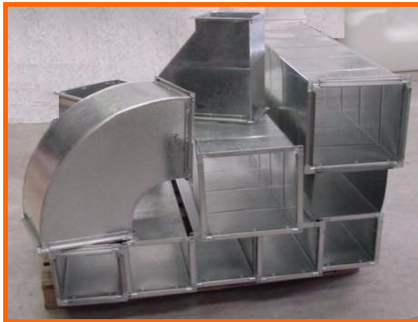

CONDUTA EM CHAPA E ACESSÓRIOS

Conduta (Preço por m²)		
Tipo de Chapa (espessura)	Chapa Galvanizada	Chapa Inox
Chapa Nº26 (0,50mm)	20,10 €	34,83 €
Chapa Nº24 (0,63mm)	21,16 €	
Chapa Nº22 (0,80mm)	23,21 €	40,88 €
Chapa Nº20 (1,00mm)	Sob Consulta	
Chapa Nº18 (1,5mm)	Sob Consulta	
Chapa Nº14 (2,00mm)	Sob Consulta	

Nota: Peças inferiores a 1m² serão faturadas pelo preço do m².