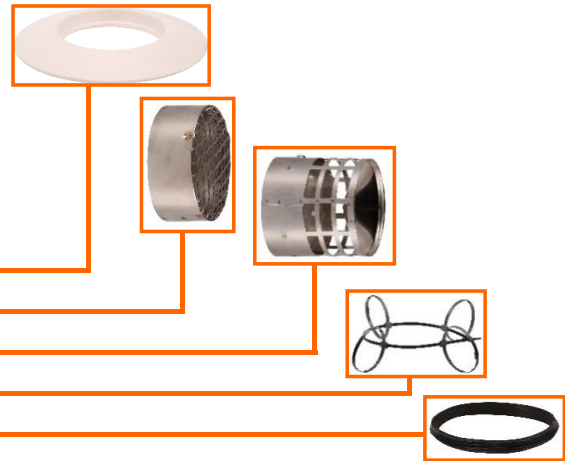

Nota: Preços por Caixa de 10m.

Artigos disponíveis apenas por encomenda.

Artigos em Stock.

TUBO POLIPROPILENO (PP)

**NOVIDADE**

TUBO E ACESSÓRIOS INOX SIMPLES

Inox 304

<b>Inox Simples (Espessura 0,4mm) com <u>Marcação CE</u></b>						
<b>Designação</b>	<b>Ø<sub>int</sub> 100</b>	<b>Ø<sub>int</sub> 125</b>	<b>Ø<sub>int</sub> 150</b>	<b>Ø<sub>int</sub> 175</b>	<b>Ø<sub>int</sub> 180</b>	<b>Ø<sub>int</sub> 200</b>
Tubo 250mm	5,24 €	6,20 €	7,35 €	8,27 €	8,51 €	9,57 €
Tubo 500mm	8,12 €	9,37 €	11,24 €	13,69 €	14,08 €	14,95 €
Tubo 1000mm	13,70 €	15,65 €	18,56 €	22,50 €	23,15 €	25,03 €
Tubo Regulável 250mm	10,88 €	12,06 €	13,45 €	14,72 €	15,08 €	16,61 €
Curva 45°	7,79 €	8,01 €	11,04 €	14,57 €	14,99 €	18,46 €
Curva 90°	10,55 €	11,64 €	14,05 €	19,46 €	20,02 €	25,15 €
Tê com Abraçadeira 90°	16,13 €	20,97 €	26,65 €	32,53 €	33,46 €	37,05 €
Tê com Abraçadeira 135°	24,90 €	27,24 €	34,67 €	41,62 €	42,80 €	47,10 €