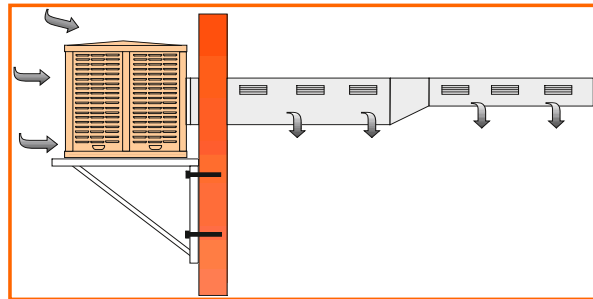

CONDICIONADORES DE AR

Modelo EH

Montagem Horizontal

- Montagem horizontal
- Ventilador centrífugo de dupla aspiração
- Motor trifásico 1500 rpm.
- Bomba monofásica
- Pintura epóxi cor Bege RAL 1015
- Filtro de Madeira Tratada