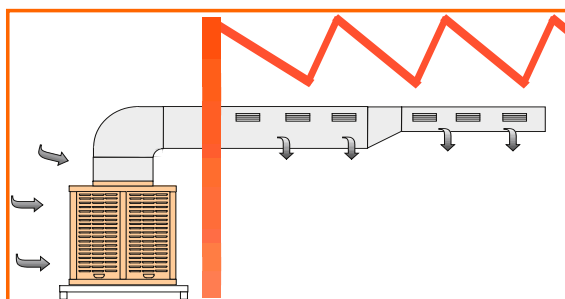

CONDICIONADORES DE AR

Modelo ES

Montagem Vertical Superior

- Montagem vertical superior
- Ventilador centrífugo de dupla aspiração
- Motor trifásico 1500 rpm.
- Bomba monofásica
- Pintura epóxi cor Bege RAL 1015
- Filtro de Madeira Tratada