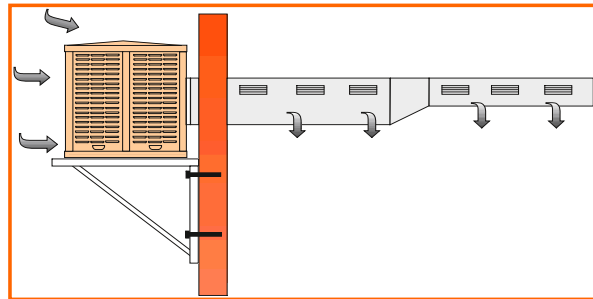

CONDICIONADORES DE AR

Modelo EH

Montagem Horizontal

- Montagem horizontal
- Ventilador centrífugo de dupla aspiração
- Motor trifásico 1500 rpm.
- Bomba monofásica
- Pintura epóxi cor Bege RAL 1015
- Filtro de Madeira Tratada

Modelos										
CV	EH 308/C9	EH 310/12	EH 310/15	EH 610/18	EH 612/18	EH 615/22	EH 615/25	EH 619/25	EH 719/30	EH 919/30
0,33	1.151,65 €									
0,75		1.699,70 €								
1,00			1.848,35 €	2.642,64 €	2.892,98 €					
1,50			1.876,88 €	2.680,18 €	2.925,04 €					
2,00			1.929,43 €	2.734,23 €	2.964,52 €					
3,00				2.789,79 €	3.144,14 €	3.855,85 €	4.160,66 €			
4,00						3.983,48 €	4.225,22 €	4.319,82 €		
5,50								4.441,44 €	6.009,00 €	6.608,10 €
7,50									6.250,74 €	6.849,84 €
10,0									6.522,52 €	7.121,61 €
NOTA: Os valores destacados a cor diferente, correspondem a máquinas com medidas standard.