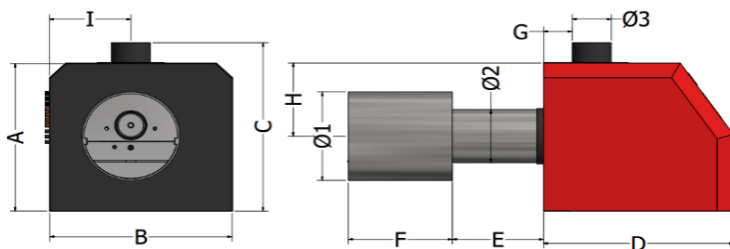

A	250mm	G	40mm
B	280mm	H	125mm
C	350mm	I	125mm
D	290mm	Ø1	150mm
E	140mm	Ø2	90mm
F	160mm	Ø3	60mm

Alimentador Pellets		
Alimentador 1,5m	265,00 €	Kit (215,00€)
Alimentador 2,0m	285,00 €	Kit (235,00€)
Tamanho Especial	Sob Consulta	