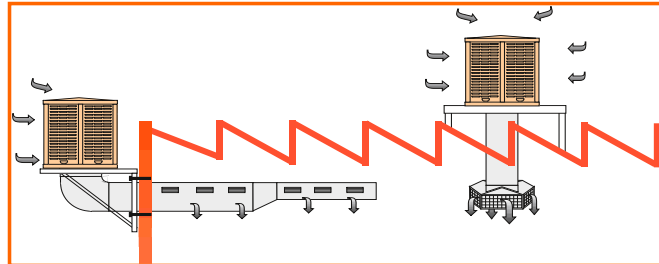

NOTA: Os valores destacados a cor diferente, correspondem a máquinas com medidas standard.

CONDICIONADORES DE AR COM FILTRO DE CELULOSE

Modelo EVC

Montagem Vertical Inferior

- Montagem vertical Inferior
- Ventilador centrífugo de dupla aspiração
- Motor trifásico 1500 r.p.m.
- Bomba monofásica
- Pintura epóxi cor Bege RAL 1015
- Filtro em Celulose