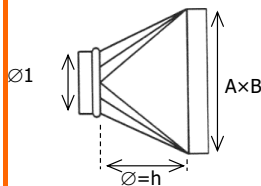

Transformação Retangular					
$\varnothing 1$ (mm)	A	B	Spiro	Inox	
100 a 125	100 a 200	100 a 200	15,91 €	19,09 €	
		201 a 400	25,81 €	30,97 €	
		401 a 600	30,85 €	37,02 €	
		200 a 400	30,21 €	36,26 €	
		401 a 600	33,90 €	40,68 €	
	201 a 400	601 a 800	38,23 €	45,87 €	
		100 a 200	31,03 €	37,23 €	
		201 a 400	32,57 €	39,08 €	
		401 a 600	36,90 €	44,27 €	
		200 a 400	35,52 €	42,63 €	
126 a 200	100 a 200	401 a 600	41,22 €	49,47 €	
		601 a 800	44,42 €	53,30 €	
		100 a 200	44,81 €	53,78 €	
	201 a 400	201 a 400	48,02 €	57,63 €	
		401 a 600	49,70 €	59,64 €	
		200 a 400	45,80 €	54,96 €	
201 a 300	201 a 400	401 a 600	48,91 €	58,70 €	
		601 a 800	58,51 €	70,21 €	
		100 a 200	52,18 €	62,61 €	
		201 a 400	55,17 €	66,20 €	
		401 a 600	60,95 €	73,14 €	
301 a 400	401 a 600	200 a 400	58,12 €	69,75 €	
		401 a 600	68,39 €	82,06 €	
		601 a 800	79,70 €	95,64 €	
		400 a 600	94,29 €	113,15 €	
401 a 600	200 a 400	601 a 800	98,92 €	118,70 €	
		801 a 1000	107,11 €	128,53 €	
		600 a 800	104,22 €	125,06 €	
		801 a 1000	107,44 €	128,93 €	
		1001 a 1250	112,02 €	134,42 €	
601 a 800	400 a 600	400 a 600	120,50 €	144,59 €	
		601 a 800	125,54 €	150,65 €	
		801 a 1000	130,60 €	156,72 €	
	601 a 800	800 a 1000	136,76 €	164,11 €	
		1001 a 1250	141,09 €	169,30 €	
		1251 a 1400	146,56 €	175,87 €	
801 a 1000	600 a 800	600 a 800	139,66 €	167,59 €	
		801 a 1000	144,07 €	172,88 €	
		1001 a 1250	150,79 €	180,95 €	
	801 a 1000	800 a 1000	140,79 €	168,95 €	
		1001 a 1250	149,11 €	178,93 €	
		1251 a 1400	156,33 €	187,59 €	
1001 a 1250	200 a 400	800 a 1000	166,88 €	200,26 €	
		1001 a 1250	172,20 €	206,65 €	
		1251 a 1400	181,19 €	217,43 €	
	401 a 600	1000 a 1250	185,98 €	223,18 €	
		1251 a 1400	200,82 €	240,99 €	
		1401 a 1500	205,37 €	246,45 €