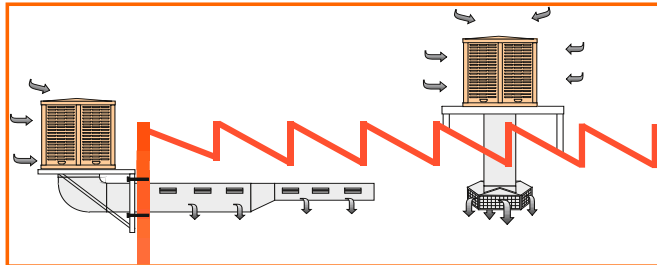

CONDICIONADORES DE AR

Modelo EV

Montagem Vertical Inferior

- Montagem vertical inferior
- Ventilador centrífugo de dupla aspiração
- Motor trifásico 1500 rpm.
- Bomba monofásica
- Pintura epóxi cor Bege RAL 1015
- Filtro de Madeira Tratada

Modelos								
CV	EV 410/15	EV 810/18	EV 812/18	EV 815/22	EV 815/25	EV 819/25	EV 1019/30	EV 1219/30
1,00	1.932,46 €	2.789,79 €	3.106,56 €					
1,50	1.969,97 €	2.827,32 €	3.144,14 €					
2,00	2.022,52 €	2.879,88 €	3.196,69 €					
3,00		2.932,43 €	3.249,25 €	3.992,49 €	4.174,17 €			
4,00				4.060,06 €	4.340,84 €	4.448,94 €		
5,50					4.447,51 €	4.584,08 €	6.271,77 €	6.701,19 €
7,50					4.618,61 €	4.825,82 €	6.513,51 €	6.941,43 €
10,0						5.096,09 €	6.783,78 €	7.211,70 €
15,0							7.303,30 €	7.731,22 €

NOTA: Os valores destacados a cor diferente, correspondem a máquinas com medidas standard.