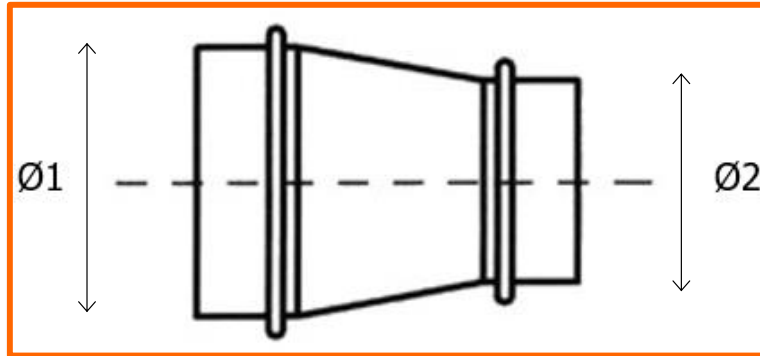

ACESSÓRIOS SPIRO INOX

Redução Spiro Inox (mm)													
Ø1 \ Ø2	80	100	125	150	175	180	200	250	300	350	400	450	
100	9,50 €												
125	11,15 €	11,22 €											
150	14,06 €	14,08 €	13,78 €										
175	17,37 €	16,90 €	16,52 €	16,16 €									
180	17,37 €	16,90 €	16,52 €	16,16 €	18,48 €								
200	20,91 €	19,91 €	19,63 €	19,12 €	18,48 €	18,48 €							
250		26,50 €	25,79 €	25,15 €	24,53 €	24,53 €	24,13 €						
300			36,35 €	35,58 €	34,58 €	34,58 €	33,79 €	32,31 €					
350			53,15 €	51,79 €	50,16 €	50,16 €	49,20 €	47,40 €	45,91 €				
400				75,67 €	73,55 €	73,55 €	72,36 €	69,72 €	66,95 €	64,95 €			
450					90,26 €	90,26 €	89,37 €	86,29 €	83,18 €	80,47 €	77,94 €		
500							103,29 €	100,06 €	96,61 €	93,55 €	90,50 €	87,09 €