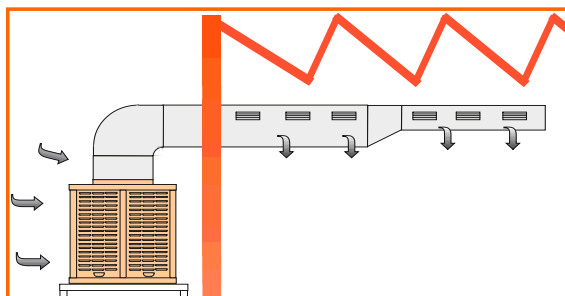

CONDICIONADORES DE AR COM FILTRO DE CELULOSE

Modelo ESC

Montagem Vertical Superior

- Montagem vertical superior
- Ventilador centrífugo de dupla aspiração
- Motor trifásico 1500 r.p.m.
- Bomba monofásica
- Pintura epóxi cor Bege RAL 1015
- Filtro em Celulose