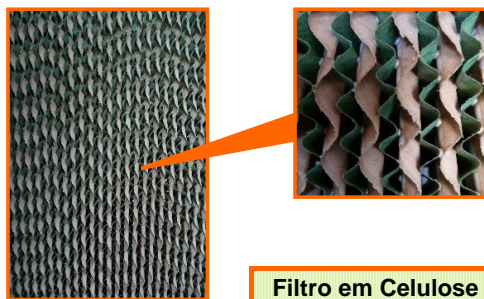

NOTA: Os valores destacados a cor diferente, correspondem a máquinas com medidas standard.

CONDICIONADORES DE AR COM FILTRO DE CELULOSE

Modelo EHC

Montagem Horizontal

- Montagem vertical Horizontal
- Ventilador centrífugo de dupla aspiração
- Motor trifásico 1500 r.p.m.
- Bomba monofásica
- Pintura epóxi cor Bege RAL 1015
- Filtro em Celulose