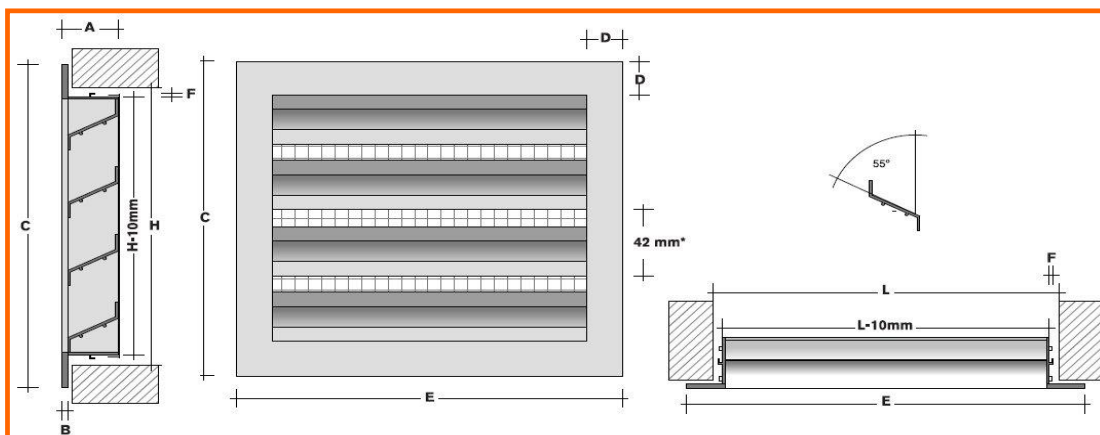

Dimensões	
H	Diâmetro Conduta
75	Ø160 a Ø400mm
125	Ø315 a Ø900mm
225	Ø630 a Ø1400mm

GRELHAS

GAE - Greiha de Ar Exterior - Dimensões

	A	B	C	D	E	F
GAE 17	42mm	4mm	H+20mm	17mm	L+20mm	4,5mm
GAE 27	48mm	4,5mm	H+40mm	28mm	L+40mm	3mm