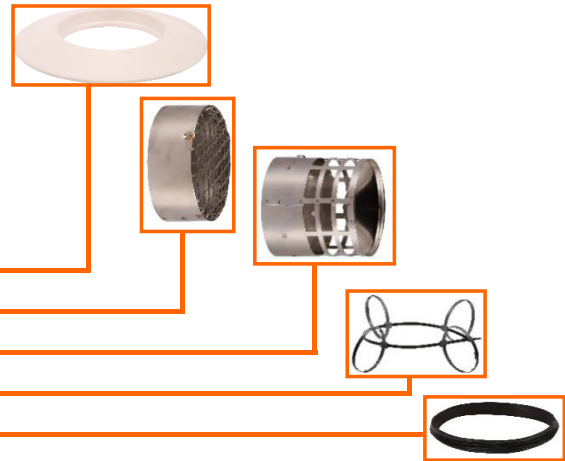

Tubos

Acessórios

Elementos Montagem

Tubo Flexível

Material em Polipropileno			
Designação	Ø 60	Ø 80	Ø 100
Tubo 1000mm	7,86 €	8,45 €	19,81 €
Tubo 500mm	5,12 €	5,70 €	10,06 €
Curva 45°	4,64 €	5,12 €	9,87 €
Curva 90°	4,96 €	5,31 €	10,06 €
Tê c/ Dreno 90°	13,78 €	15,79 €	
Anel Borracha	4,18 €	5,56 €	7,10 €
Grelha Inox p/ Aspiração	4,51 €	5,62 €	8,12 €
Terminal Inox	6,60 €	6,81 €	8,97 €
Abraçadeira p/ Alinhar 60 a 200		5,96 €	
Junta Flexível EPDM Preto	1,15 €	1,55 €	
Tubo Flexível	11,37 €	12,80 €	19,90 €
Nota: Preços por metro			

TUBO E ACESSÓRIOS INOX SIMPLES

Inox 304
(Espessura 0,4mm)

Inox Simples						
Designação	Ø _{int} 100	Ø _{int} 125	Ø _{int} 150	Ø _{int} 175	Ø _{int} 180	Ø _{int} 200
Tubo 250mm	5,83 €	6,89 €	8,17 €	9,19 €	9,45 €	10,63 €
Tubo 500mm	9,02 €	10,41 €	12,49 €	15,21 €	15,65 €	16,61 €
Tubo 1000mm	15,22 €	17,39 €	20,63 €	25,00 €	25,72 €	27,81 €
Tubo Regulável 250mm	12,09 €	13,39 €	14,94 €	16,36 €	16,76 €	18,46 €
Curva 45°	8,66 €	8,90 €	12,26 €	16,19 €	16,65 €	20,51 €
Curva 90°	11,72 €	12,94 €	15,62 €	21,63 €	22,25 €	27,94 €
Tê com Abraçadeira 90°	17,92 €	23,30 €	29,61 €	36,14 €	37,18 €	41,16 €
Tê com Abraçadeira 135°	27,67 €	30,26 €	38,52 €	46,24 €	47,56 €	52,34 €