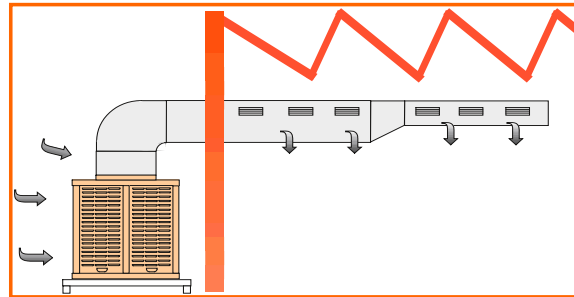

CONDICIONADORES DE AR

Modelo ES

Montagem Vertical Superior

- Montagem vertical superior
- Ventilador centrífugo de dupla aspiração
- Motor trifásico 1500 rpm.
- Bomba monofásica
- Pintura epóxi cor Bege RAL 1015
- Filtro de Madeira Tratada

Modelos									
CV	ES 408/C9	ES 410/15	ES 810/18	ES 812/18	ES 815/22	ES 815/25	ES 819/25	ES 1019/30	ES 1219/30
0,33	1.223,72 €								
0,75									
1,00		1.963,96 €	2.842,34 €	3.195,19 €					
1,50		2.001,50 €	2.879,88 €	3.232,73 €					
2,00		2.054,05 €	2.932,43 €	3.285,28 €					
3,00			2.972,97 €	3.337,83 €	4.066,06 €	4.234,23 €			
4,00					4.133,63 €	4.301,80 €	4.540,46 €		
5,50					4.268,76 €	4.436,93 €	4.674,17 €	6.366,36 €	6.816,81 €
7,50						4.678,67 €	4.915,91 €	6.608,10 €	7.058,55 €
10,0						4.948,94 €	5.186,18 €	6.878,37 €	7.328,82 €
15,0								7.397,89 €	7.849,84 €

NOTA: Os valores destacados a cor diferente, correspondem a máquinas com medidas standard.